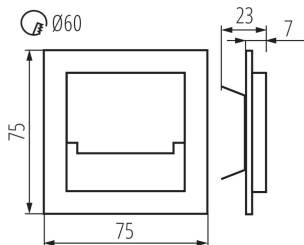

29855 SABIK MINI LED B-WW

Стълбищно LED осветително тяло