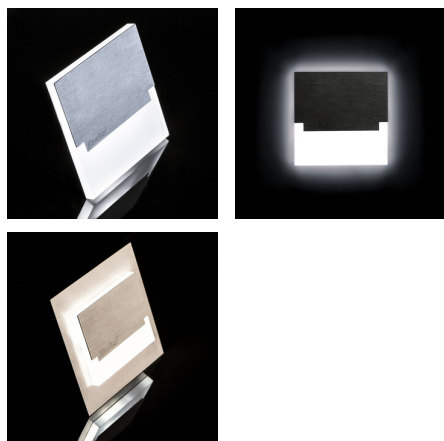

## 29855 SABIK MINI LED B-WW

Стълбицно LED осветително тяло

5905339298553

SABIK MINI LED B

Kanlux SABIK е съвременен дизайн, съчетан с атрактивен светлинен ефект. Това е едно прекрасно предложение за осветление на стълбища и коридори или за акцентирание на интериора на помещенията. Уникалната конструкция на осветителното тяло ще осигури равномерно разпределение на светлината. Версия AC е снабдена с адаптер 230V, който се побира в кутия, а версиата PIR - в сензор за движение. Сензорът открива движение и включва осветлението независимо от интензитета на светлината в околното пространство.

### ОБЩИ ДАННИ:

**Стенни за вграждане:** да

**Цвят:** черен

**Място на монтаж:** за вграждане в стена

**Място на приложение:** на закрито

**Минимално разстояние от осветявания обект:** 0,1m

**Възможност за използване с димер:** не