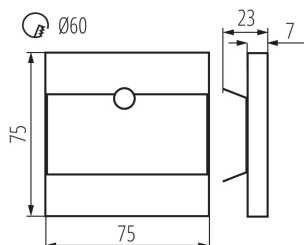

Дължина [mm]: 75

Широчина [mm]: 23

Височина [mm]: 75

Изискван диаметър на конзолната кутия [Ømm]: 60

Размери на монтажния отвор [mm]: 60

Интегриран LED източник на светлина: да

ТЕХНИЧЕСКИ ДАННИ:

Номинално напрежение [V]: 12 DC

Материал на корпуса: шлайфана неръждаема стомана, пластмаса

29860 TERRA LED PIR B-NW

Стълбищно LED осветително тяло

Вид датчик: PIR

Вид присъединение: свободни краища на кабелите

Дължина на проводника [m]: 0.18

Ширина на единична опаковка [cm]: 2.5

Височина на единична опаковка [cm]: 16.5

Тегло на кашон [kg]: 10.49

Ширина на кашон [cm]: 24

Височина на кашон [cm]: 35.5

Дължина на кашон [cm]: 63.5

Вместимост на кашон [m³]: 0.054102