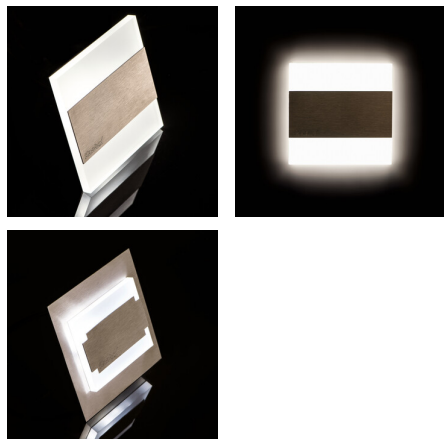

Стълбищно LED осветително тяло

5905339298607

Kanlux TERRA е съвременен дизайн, съчетан с атрактивен светлинен ефект. Това е едно прекрасно предложение за осветление на стълбища и коридори или за акцентирание на интериора на помещенията. Уникалната конструкция на осветителното тяло ще осигури равномерно разпределение на светлината. Версия AC е снабдена с адаптер 230V, който се побира в кутия, а версиите PIR - със сензор за движение. Сензорът открива движение и включва осветлението независимо от интензитета на светлината в околното пространство.

ОБЩИ ДАННИ:

Стенни за вграждане: да

Цвят: черен

Място на монтаж: за вграждане в стена

Място на приложение: на закрито

Минимално разстояние от осветявания обект: 0,1m

Възможност за използване с димер: не

Wykrywanie ruchu: да

Материал на корпуса: шлайфана неръждаема стомана, пластмаса

29860 TERRA LED PIR B-NW

Стълбищно LED осветително тяло

Вид датчик: PIR

Вид присъединение: свободни краища на кабелите

Дължина на проводника [m]: 0.18