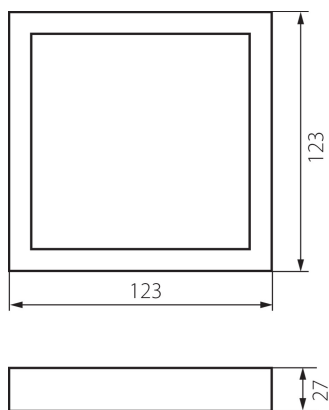

## 30380 SP FRAME 6W-S

Акcesoари за осветително тяло от типа downlight

8592969303800

### ОБЩИ ДАННИ:

Цвят: бял

Дължина [mm]: 123

Широчина [mm]: 123

Височина [mm]: 27

### ЛОГИСТИЧНИ ДАННИ:

Как е опаковано: 80

Количество бройки в междинна опаковка: 1

Количество бройки в сборна опаковка: 80

Единично нето тегло [g]: 60

Грамаж [g]: 112.13

Дължина на единична опаковка [cm]: 13.5

Ширина на единична опаковка [cm]: 3

Височина на единична опаковка [cm]: 15

Тегло на кашон [kg]: 8.9704

Ширина на кашон [cm]: 28.5

Височина на кашон [cm]: 31.5

Дължина на кашон [cm]: 67

Вместимост на кашон [m<sup>3</sup>]: 0.060149