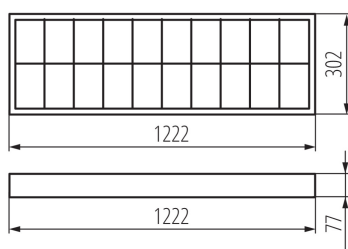

Растерно осветително тяло за външен монтаж

8595665399788

Растерните осветителни тела охотно биват инсталирани в такива места като конферентни зали, преходни помещения, магазини, складове, както и навсякъде, където се изисква добро осветление и комфорт на работата.

ОБЩИ ДАННИ:

Цвят: бял

Място на монтаж: за монтаж върху таван

Място на приложение: на закрито

Минимално разстояние от осветявания обект: 0,5m

Захранване на лампите T8 LED: едностранно

Дължина [mm]: 1222

Широчина [mm]: 302

Височина [mm]: 77

ТЕХНИЧЕСКИ ДАННИ:

Номинално напрежение [V]: 220-240 AC

Номинална честота [Hz]: 50

Максимална мощност [W]: 2 x max 36

Категория на защита от токов удар: I

Източник на светлина: T8 LED

източник на светлина включен в комплекта: не

Цокъл: G13

Обхват на околната температура, на която може да бъде изложен продуктът [°C]: 5÷25

Материал на корпуса: стомана

Материал на отражателя: стоманена ламарина с покритие от алуминиево фолио

Вид присъединение: клеморед с винтови клеми

Обхват на напречните сечения на използваните кабели [mm²]: 1÷2,5

Степен на защита IP: 20

ЛОГИСТИЧНИ ДАННИ:

Как е опаковано: 2

Количество бройки в междинна опаковка: 1

Количество бройки в сборна опаковка: 2

Количество бройки в ред върху палет: 10

Единично нето тегло [g]: 2242

Грамаж [g]: 2800

Дължина на единична опаковка [cm]: 124

Ширина на единична опаковка [cm]: 16

Височина на единична опаковка [cm]: 33.5

Тегло на кашон [kg]: 5.6

Ширина на кашон [cm]: 16