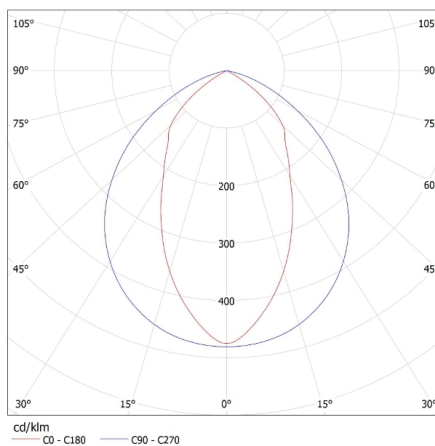

MILEDO (kat 31058) RSTR N 236/4LEDINT i GLASSv2 / LDC (Polar)