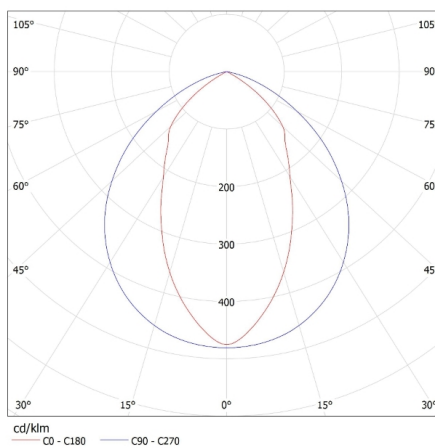

Растерно осветително тяло за външен монтаж

Височина на кашон [cm]: 33.5

Дължина на кашон [cm]: 124

Вместимост на кашон [m³]: 0.066464

MILEDO (kat 31058) RSTR N 236/4LEDINT i GLASSv3 / LDC (Polar)