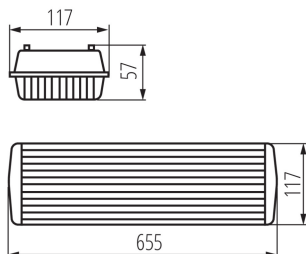

31061 DICHT 4LED N 218/PS

Прахоустойчиво осветително тяло за тръба LED