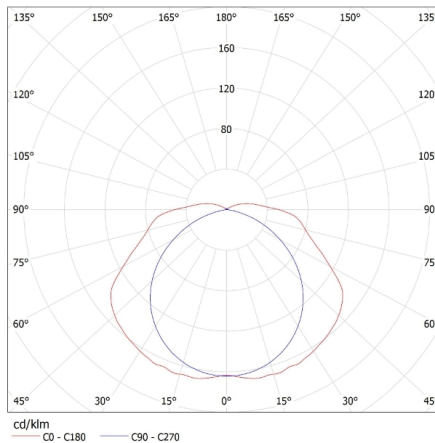

31061 DIGHT 4LED N 218/PS

Прахоустойчиво осветително тяло за тръба LED

MILED0 (kat 31061) DIGHT 4LED N 218/PS i GLASSv2 / LDC (Polar)