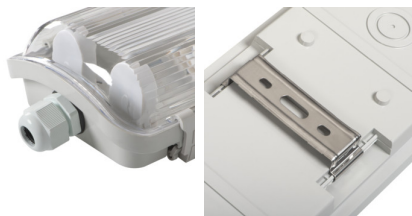

31061 DICHT 4LED N 218/PS

Прахоустойчиво осветително тяло за тръба LED

8595665310615

DICHT 4LED N е прахонепроницаемо осветително тяло, предназначено за LED лампи T8. Препоръчва се за осветяване на места с висока степен на запрашеност и влага.

ОБЩИ ДАННИ:

Цвят: СИВ

Място на монтаж: за монтаж върху таван

Място на приложение: на закрито и на открито

Минимално разстояние от осветявания обект: 0,5m

Захранване на лампите T8 LED: едностранно

Дължина [mm]: 655

Източник на светлина: T8 LED

източник на светлина включен в комплекта: не

Цокъл: G13

Обхват на околната температура, на която може да

бъде изложен продуктът [°C]: 5÷25

Материал на корпуса: пластмаса

Материал на държача: стомана

Материал на клипса: пластмаса

Вид присъединение: клеморед с винтови клеми

Обхват на напречните сечения на използваните кабели [mm²]: 1÷2,5

Степен на защита IP: 65

ЛОГИСТИЧНИ ДАННИ:

Как е опаковано: 10

Количество бройки в междинна опаковка: 1