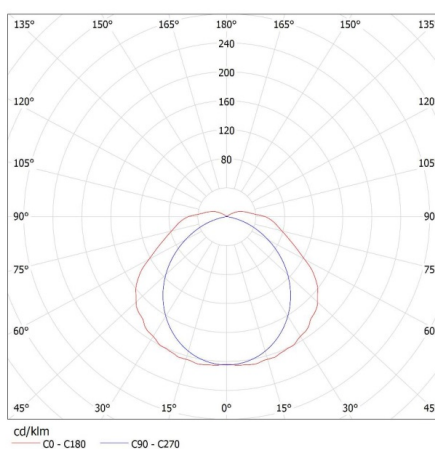

ДОПЪЛНИТЕЛНА ИНФОРМАЦИЯ:

- осветителните тела са предназначение за източници на светлина T8 LED 220-240 V ~; 50/60Hz с едностранно захранване

MILEDO (kat 31061) DICHT 4LED N 218/PS i GLASSv4 / LDC (Polar)