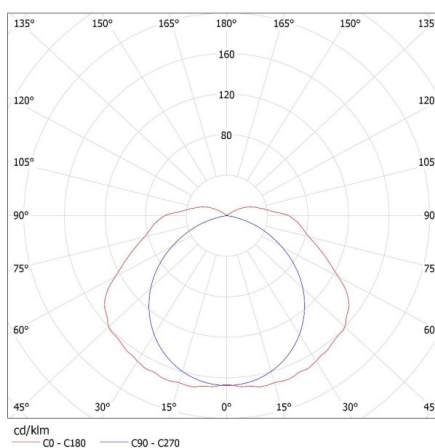

MILEDO (kat 31061) DICHT 4LED N 218/PS i GLASSv3 / LDC (Polar)