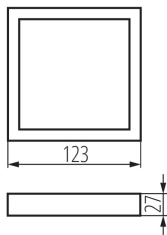

31084 SP FRAME N 6W-S

Акcesoари за осветително тяло от типа downlight

8595665310844

ОБЩИ ДАННИ:

Цвят: бял

Дължина [mm]: 123

Широчина [mm]: 123

Височина [mm]: 27

ТЕХНИЧЕСКИ ДАННИ:

Материал: пластмаса

ЛОГИСТИЧНИ ДАННИ:

Как е опаковано: 80

Количество бройки в междинна опаковка: 1

Количество бройки в сборна опаковка: 80

Единично нето тегло [g]: 50

Грамаж [g]: 93.5

Дължина на единична опаковка [cm]: 13.5

Ширина на единична опаковка [cm]: 3

Височина на единична опаковка [cm]: 15

Тегло на кашон [kg]: 7.48

Ширина на кашон [cm]: 28.5

Височина на кашон [cm]: 31.5

Дължина на кашон [cm]: 67

Вместимост на кашон [m³]: 0.060149