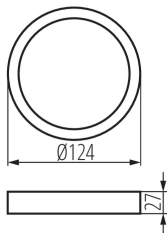

31085 SP FRAME N 6W-R

Акcesoари за осветително тяло от типа downlight

8595665310851

ОБЩИ ДАННИ:

Цвят: бял

Височина [mm]: 27

Диаметър [mm]: 124

ТЕХНИЧЕСКИ ДАННИ:

Материал: пластмаса

ЛОГИСТИЧНИ ДАННИ:

Как е опаковано: 80

Количество бройки в междинна опаковка: 1

Количество бройки в сборна опаковка: 80

Единично нето тегло [g]: 42

Грамаж [g]: 94.13

Дължина на единична опаковка [cm]: 13.5

Ширина на единична опаковка [cm]: 3

Височина на единична опаковка [cm]: 15

Тегло на кашон [kg]: 7.5304

Ширина на кашон [cm]: 28.5

Височина на кашон [cm]: 31.5

Дължина на кашон [cm]: 67

Вместимост на кашон [m³]: 0.060149