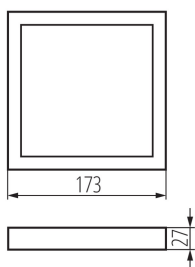

31086 SP FRAME N 12W-S

Акcesoари за осветително тяло от типа downlight

8595665310868

**ОБЩИ ДАННИ:**

Цвят: бял

Дължина [mm]: 173

Широчина [mm]: 173

Височина [mm]: 27

ТЕХНИЧЕСКИ ДАННИ:

Материал: пластмаса

ЛОГИСТИЧНИ ДАННИ:

Как е опаковано: 40

Количество бройки в междинна опаковка: 1

Количество бройки в сборна опаковка: 40

Единично нето тегло [g]: 86

Грамаж [g]: 169.75

Дължина на единична опаковка [cm]: 18.5

Ширина на единична опаковка [cm]: 3

Височина на единична опаковка [cm]: 19.5

Тегло на кашон [kg]: 6.79

Ширина на кашон [cm]: 34.5

Височина на кашон [cm]: 42

Дължина на кашон [cm]: 39

Вместимост на кашон [m³]: 0.056511