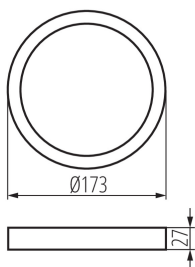

31087 SP FRAME N 12W-R

Акcesoари за осветително тяло от типа downlight

8595665310875

ОБЩИ ДАННИ:

Цвят: бял

Височина [mm]: 27

Диаметър [mm]: 173

ТЕХНИЧЕСКИ ДАННИ:

Материал: пластмаса

ЛОГИСТИЧНИ ДАННИ:

Как е опаковано: 40

Количество бройки в междинна опаковка: 1

Количество бройки в сборна опаковка: 40

Единично нето тегло [g]: 60

Грамаж [g]: 143.75

Дължина на единична опаковка [cm]: 18.5

Ширина на единична опаковка [cm]: 3

Височина на единична опаковка [cm]: 19.5

Тегло на кашон [kg]: 5.75

Ширина на кашон [cm]: 34.5

Височина на кашон [cm]: 42

Дължина на кашон [cm]: 39

Вместимост на кашон [m³]: 0.056511