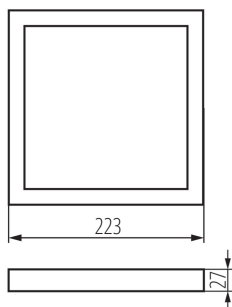

31088 SP FRAME N 18W-S

Акcesoари за осветително тяло от типа downlight

8595665310882

**ОБЩИ ДАННИ:**

Цвят: бял

Дължина [mm]: 223

Широчина [mm]: 223

Височина [mm]: 27

ТЕХНИЧЕСКИ ДАННИ:

Материал: пластмаса

ЛОГИСТИЧНИ ДАННИ:

Как е опаковано: 20

Количество бройки в междинна опаковка: 1

Количество бройки в сборна опаковка: 20

Единично нето тегло [g]: 108

Грамаж [g]: 234.5

Дължина на единична опаковка [cm]: 23.5

Ширина на единична опаковка [cm]: 3

Височина на единична опаковка [cm]: 24.5

Тегло на кашон [kg]: 4.69

Ширина на кашон [cm]: 34

Височина на кашон [cm]: 27

Дължина на кашон [cm]: 49

Вместимост на кашон [m³]: 0.044982