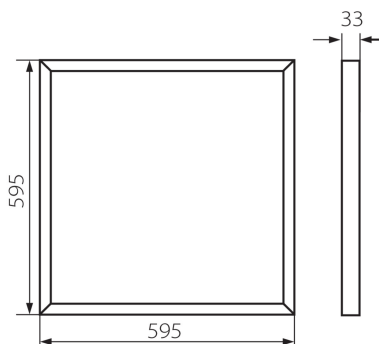

31128 BAREV 2X36W3600 60NW

LED панел за скрит монтаж

8595665311469

ОБЩИ ДАННИ:

Цвят: бял

Място на монтаж: за вграждане в таван

Място на приложение: на закрито

Минимално разстояние от осветявания обект: 0,5m

Възможност за използване с димер: не

Продуктът не е подходящ за прикриване с термоизолационен материал: да

Захранващо устройство, включено в комплекта: да

Дължина [mm]: 595

Широчина [mm]: 595

Височина [mm]: 33

Интегриран LED източник на светлина: да

ТЕХНИЧЕСКИ ДАННИ:

Номинално напрежение [V]: 220-240 AC

Номинална честота [Hz]: 50

Максимална мощност [W]: 36

Категория на защита от токов удар: I

Материал на дифузера: пластмаса

Вид диод: LED SMD

Светлинен поток на осветителното тяло [lm]: 3600

Цвят на светлината: бяла

Корелираната цветна температура [K]: 4000

Устойчивост на цвета в елипсите на Макадам: 6

Индекс на цвето предаване: 80

Експлоатационен срок на лампата [h]: 20000

Брой цикли вкл. / изкл.: ≥ 10000

Ъгъл на светене [°]: 115

Светлинна ефективност на лампата [lm/W]: 100

Обхват на околната температура, на която може да бъде изложен продуктът [°C]: 5÷25

Материал на корпуса: стомана

Вид присъединение: свободни краища на кабелите

Напречно сечение на кабела [mm²]: 0,75

Степен на защита IP: 20

Number of pieces in a unit package (package): 2

ЛОГИСТИЧНИ ДАННИ:

Мерна единица: брой

Как е опаковано: 8

Количество бройки в междинна опаковка: 1

Количество бройки в сборна опаковка: 8