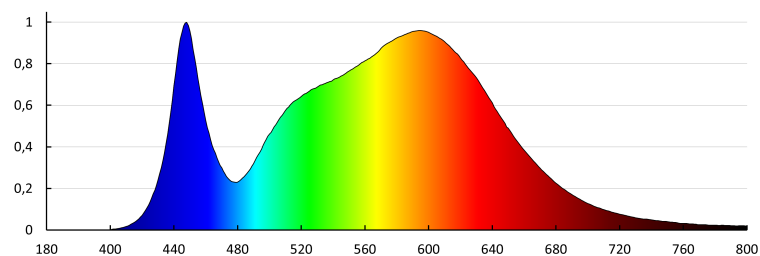

31128 BAREV 2X36W3600 60NW

LED панел за скрит монтаж

Единично нето тегло [g]: 1035

Грамаж [g]: 1348.75

Бруто тегло на един брой [g]: 2450

Дължина на единична опаковка [cm]: 60.5

Ширина на единична опаковка [cm]: 7.5

Височина на единична опаковка [cm]: 61

Тегло на кашон [kg]: 10.79

Ширина на кашон [cm]: 31

Височина на кашон [cm]: 63

Дължина на кашон [cm]: 62

Вместимост на кашон [m³]: 0.121086