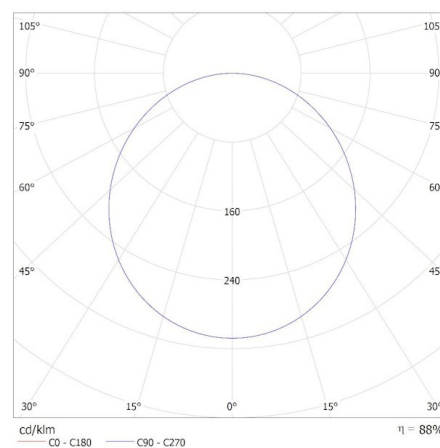

Miledo (kat 31128) BAREV 2X36W3600 60NW / Krzywa rozsyłu światła (biegunowo)

АКСЕСОАРИ

37335

SPN PANEL 60-62