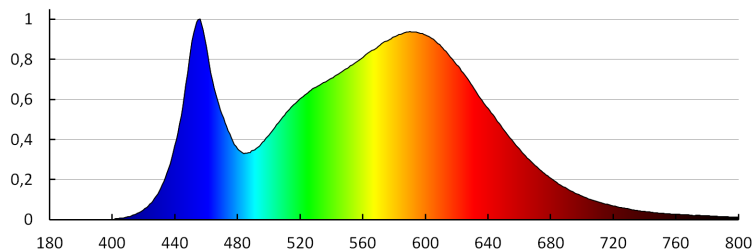

ЛОГИСТИЧНИ ДАННИ:

Как е опаковано: 24

Количество бройки в междинна опаковка: 1

Количество бройки в сборна опаковка: 24

Единично нето тегло [g]: 242

Грамаж [g]: 287.5

Дължина на единична опаковка [cm]: 12.5

Ширина на единична опаковка [cm]: 4.5

Височина на единична опаковка [cm]: 10.5

Тегло на кашон [kg]: 6.9

Ширина на кашон [cm]: 27

Височина на кашон [cm]: 23

Дължина на кашон [cm]: 28.5

Вместимост на кашон [m³]: 0.017699

MILEDO (kat 31181) GRUN V3 LED-20-B / LDC (Polar)