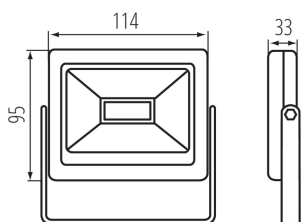

LED осветител

8595665311810

**ОБЩИ ДАННИ:****Цвят:** черен**Място на монтаж:** за настенен монтаж, за монтаж върху таван**Място на приложение:** за промишлени приложения**Минимално разстояние от осветявания обект:** 0,5m**Възможност за използване с димер:** не**Ширина [mm]:** 114**Височина [mm]:** 95**Дълбочина [mm]:** 33**Съдържание на живак:** не**Интегриран LED източник на светлина:** да**ТЕХНИЧЕСКИ ДАННИ:****Номинално напрежение [V]:** 220-240 AC**Номинална честота [Hz]:** 50**Категория на защита от токов удар:** I**Вид диод:** LED SMD**Светлинен поток [lm]:** 1800**Полезния светлинен поток на светлинния източник****Φuse [LM]:** 1570**Полезния светлинен поток на светлинния източник****Φuse [LM]:** в широк конус (120°)**Цвят на светлината:** бяла**Корелираната цветна температура [K]:** 4000**Устойчивост на цвета в елипсите на Макадам:** ≤6**Индекс на цвето предаване:** 80**Експлоатационен срок на лампата [h]:** 20000**Брой цикли вкл. / изкл.:** ≥15000**Обхват на околната температура, на която може да бъде изложен продуктът [°C]:** -15÷35**Материал на корпуса:** сплав на алуминий, пластмаса**Материал на защитното стъкло:** закалено стъкло**Материал на рамото:** стомана**Вид присъединение:** свободни краища на кабелите**Напречно сечение на кабела [mm<sup>2</sup>):** 1**Тип отражател:** симетричен**Време за загряване на лампата [s]:** ≤0,5**Време за пускане на лампата [s]:** ≤0,5**Осветително тяло, подвижно във вертикална равнина [°]:** 180**Степен на защита IP:** 65

**ЛОГИСТИЧНИ ДАННИ:****Как е опаковано:** 24**Количество бройки в междинна опаковка:** 1**Количество бройки в сборна опаковка:** 24**Единично нето тегло [g]:** 242**Грамаж [g]:** 287.5**Дължина на единична опаковка [cm]:** 12.5**Ширина на единична опаковка [cm]:** 4.5**Височина на единична опаковка [cm]:** 10.5**Тегло на кашон [kg]:** 6.9**Ширина на кашон [cm]:** 27**Височина на кашон [cm]:** 23**Дължина на кашон [cm]:** 28.5**Вместимост на кашон [m<sup>3</sup>]:** 0.017699