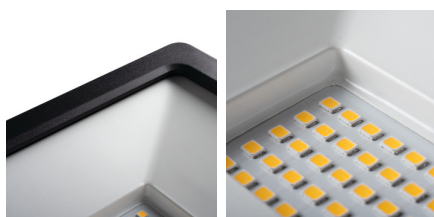

LED осветител

8595665311810

**ОБЩИ ДАННИ:****Цвят:** черен**Място на монтаж:** за настенен монтаж, за монтаж върху таван**Място на приложение:** за промишлени приложения**Минимално разстояние от осветявания обект:** 0,5m**Възможност за използване с димер:** не**Ширина [mm]:** 114**Височина [mm]:** 95**Дълбочина [mm]:** 33**Съдържание на живак:** не**Интегриран LED източник на светлина:** да**ТЕХНИЧЕСКИ ДАННИ:****Номинално напрежение [V]:** 220-240 AC**Номинална честота [Hz]:** 50**Категория на защита от токов удар:** I**Вид диод:** LED SMD**Светлинен поток [lm]:** 1800**Полезния светлинен поток на светлинния източник****Φuse [LM]:** 1570**Полезния светлинен поток на светлинния източник****Φuse [LM]:** в широк конус (120°)**Цвят на светлината:** бяла**Корелираната цветна температура [K]:** 4000**Устойчивост на цвета в елипсите на Макадам:** ≤6**Индекс на цвето предаване:** 80**Експлоатационен срок на лампата [h]:** 20000**Брой цикли вкл. / изкл.:** ≥15000**Обхват на околната температура, на която може да бъде изложен продуктът [°C]:** -15÷35**Материал на корпуса:** сплав на алуминий, пластмаса**Материал на защитното стъкло:** закалено стъкло**Материал на рамото:** стомана**Вид присъединение:** свободни краища на кабелите**Напречно сечение на кабела [mm<sup>2</sup>):** 1**Тип отражател:** симетричен**Време за загряване на лампата [s]:** ≤0,5**Време за пускане на лампата [s]:** ≤0,5**Осветително тяло, подвижно във вертикална равнина [°]:** 180**Степен на защита IP:** 65

MILEDO (kat 31181) GRUN V3 LED-20-B / LDC (Polar)

Luminaire: MILEDO (kat 31181) GRUN V3 LED-20-B  
Lamps: 1 x GRUN V3 LED-20-B