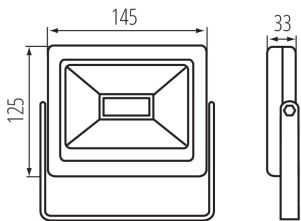

LED осветител

8595665311827

**ОБЩИ ДАННИ:****Цвят:** черен**Място на монтаж:** за настенен монтаж, за монтаж върху таван**Място на приложение:** за промишлени приложения**Минимално разстояние от осветявания обект:** 0,5m**Възможност за използване с димер:** не**Широчина [mm]:** 145**Височина [mm]:** 125**Дълбочина [mm]:** 33**Съдържание на живак:** не**Интегриран LED източник на светлина:** да**ТЕХНИЧЕСКИ ДАННИ:****Номинално напрежение [V]:** 220-240 AC**Номинална честота [Hz]:** 50**Категория на защита от токов удар:** I**Вид диод:** LED SMD**Светлинен поток [lm]:** 2720**Полезния светлинен поток на светлинния източник Фусе [LM]:** 2340**Полезния светлинен поток на светлинния източник Фусе [LM]:** w szerokim stożku (120°)**Цвят на светлината:** бяла**Корелираната цветна температура [K]:** 4000**Устойчивост на цвета в елипсите на Макадам:** ≤6**Индекс на цвето предаване:** 80**Експлоатационен срок на лампата [h]:** 20000**Брой цикли вкл. / изкл.:** ≥15000**Обхват на околната температура, на която може да бъде изложен продуктът [°C]:** -15÷35**Материал на корпуса:** сплав на алуминий, пластмаса**Материал на защитното стъкло:** закалено стъкло**Материал на рамото:** стомана**Вид присъединение:** свободни краища на кабелите**Напречно сечение на кабела [mm²]:** 1**Тип отражател:** симетричен**Време за загряване на лампата [s]:** ≤0,5**Време за пускане на лампата [s]:** ≤0,5**Осветително тяло, подвижно във вертикална равнина [°]:** 180**Степен на защита IP:** 65

ЛОГИСТИЧНИ ДАННИ:**Мерна единица:** брой**Как е опаковано:** 24**Количество бройки в междинна опаковка:** 1**Количество бройки в сборна опаковка:** 24**Единично нето тегло [g]:** 376**Грамаж [g]:** 437.5**Дължина на единична опаковка [cm]:** 15.5**Ширина на единична опаковка [cm]:** 5**Височина на единична опаковка [cm]:** 13**Тегло на кашон [kg]:** 10.5**Ширина на кашон [cm]:** 22**Височина на кашон [cm]:** 33**Дължина на кашон [cm]:** 40.5**Вместимост на кашон [m³]:** 0.029403