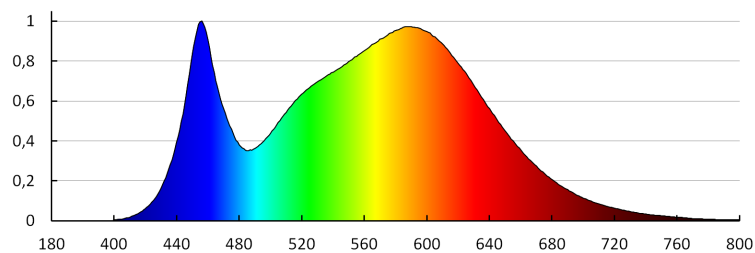

ЛОГИСТИЧНИ ДАННИ:

Мерна единица: брой

Как е опаковано: 24

Количество бройки в междинна опаковка: 1

Количество бройки в сборна опаковка: 24

Единично нето тегло [g]: 376

Грамаж [g]: 437.5

Дължина на единична опаковка [cm]: 15.5

Ширина на единична опаковка [cm]: 5

Височина на единична опаковка [cm]: 13

Тегло на кашон [kg]: 10.5

Ширина на кашон [cm]: 22

Височина на кашон [cm]: 33

Дължина на кашон [cm]: 40.5

Вместимост на кашон [m³]: 0.029403