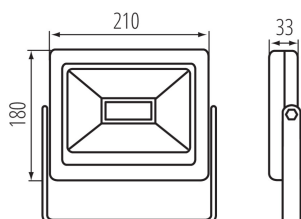

LED осветител

8595665311841

ОБЩИ ДАННИ:

Цвят: черен

Място на монтаж: за настенен монтаж, за монтаж върху таван

Място на приложение: за промишлени приложения

Минимално разстояние от осветявания обект: 0,5m

Възможност за използване с димер: не

Ширина [mm]: 210

Височина [mm]: 180

Дълбочина [mm]: 33

Съдържание на живак: не

Интегриран LED източник на светлина: да

ТЕХНИЧЕСКИ ДАННИ:

Номинално напрежение [V]: 220-240 AC

Номинална честота [Hz]: 50

Категория на защита от токов удар: I

Вид диод: LED SMD

Светлинен поток [lm]: 6850

Полезния светлинен поток на светлинния източник Φuse [LM]: 5660

Полезния светлинен поток на светлинния източник Φuse [LM]: w szerokim stożku (120°)

Цвят на светлината: бяла

Корелираната цветна температура [K]: 4000

Устойчивост на цвета в елипсите на Макадам: ≤6

Индекс на цвето предаване: 80

Експлоатационен срок на лампата [h]: 20000

Брой цикли вкл. / изкл.: ≥15000

Обхват на околната температура, на която може да бъде изложен продуктът [°C]: -15÷35

Материал на корпуса: сплав на алуминий, пластмаса

Материал на защитното стъкло: закалено стъкло

Материал на рамото: стомана

Вид присъединение: свободни краища на кабелите

Напечно сечение на кабела [mm²]: 1

Тип отражател: симетричен

Време за загряване на лампата [s]: ≤0,5

Време за пускане на лампата [s]: ≤0,5

Осветително тяло, подвижно във вертикална равнина [°]: 180

Степен на защита IP: 65