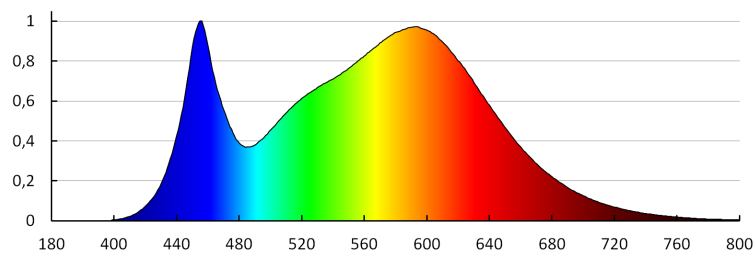

ЛОГИСТИЧНИ ДАННИ:

Мерна единица: брой

Как е опаковано: 12

Количество бройки в междинна опаковка: 1

Количество бройки в сборна опаковка: 12

Единично нето тегло [g]: 898

Грамаж [g]: 992.5

Дължина на единична опаковка [cm]: 22

Ширина на единична опаковка [cm]: 5

Височина на единична опаковка [cm]: 19

Тегло на кашон [kg]: 11.91

Ширина на кашон [cm]: 32

Височина на кашон [cm]: 21.5

Дължина на кашон [cm]: 45

Вместимост на кашон [m³): 0.03096