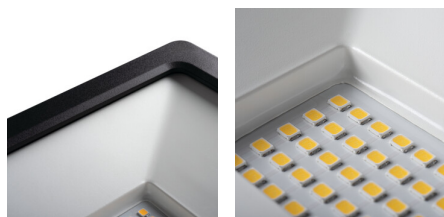

LED осветител

8595665311841

ОБЩИ ДАННИ:

Цвят: черен

Място на монтаж: за настенен монтаж, за монтаж върху таван

Място на приложение: за промишлени приложения

Минимално разстояние от осветявания обект: 0,5m

Възможност за използване с димер: не

Ширина [mm]: 210

Височина [mm]: 180

Дълбочина [mm]: 33

Съдържание на живак: не

Интегриран LED източник на светлина: да

ТЕХНИЧЕСКИ ДАННИ:

Номинално напрежение [V]: 220-240 AC

Номинална честота [Hz]: 50

Категория на защита от токов удар: I

Вид диод: LED SMD

Светлинен поток [lm]: 6850

Полезния светлинен поток на светлинния източник Φuse [LM]: 5660

Полезния светлинен поток на светлинния източник Φuse [LM]: w szerokim stożku (120°)

Цвят на светлината: бяла

Корелираната цветна температура [K]: 4000

Устойчивост на цвета в елипсите на Макадам: ≤6

Индекс на цвето предаване: 80

Експлоатационен срок на лампата [h]: 20000

Брой цикли вкл. / изкл.: ≥15000

Обхват на околната температура, на която може да бъде изложен продуктът [°C]: -15÷35

Материал на корпуса: сплав на алуминий, пластмаса

Материал на защитното стъкло: закалено стъкло

Материал на рамото: стомана

Вид присъединение: свободни краища на кабелите

Напечно сечение на кабела [mm²]: 1

Тип отражател: симетричен

Време за загряване на лампата [s]: ≤0,5

Време за пускане на лампата [s]: ≤0,5

Осветително тяло, подвижно във вертикална равнина [°]: 180

Степен на защита IP: 65