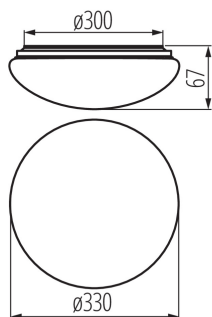

31221 CORSO LED V2 18-NW

LED плафониера