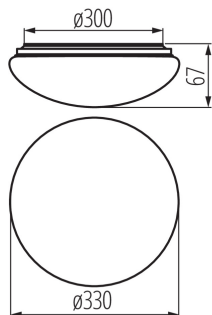

31224 CORSO LED V2 18-NW-SE

LED плафониера