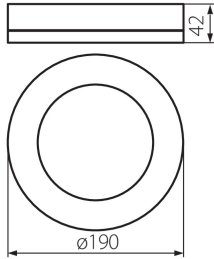

Възможност за използване с димер : не

Височина [mm]: 42

Диаметър [mm]: 190

Съдържание на живак : не

Интегриран LED източник на светлина : да

ТЕХНИЧЕСКИ ДАННИ:

Номинално напрежение [V]: 220-240 AC

Номинална честота [Hz]: 50

Материал на корпуса : пластмаса

Вид присъединение : клеморед с винтови клеми

Степен на защита IP : 65

ЛОГИСТИЧНИ ДАННИ:

Мерна единица: брой

Как е опаковано: 24

Количество бройки в междинна опаковка: 1

Количество бройки в сборна опаковка: 24

Единично нето тегло [g]: 316

Грамаж [g]: 402.5

Дължина на единична опаковка [cm]: 5

Ширина на единична опаковка [cm]: 19.5

Височина на единична опаковка [cm]: 19.5

Тегло на кашон [kg]: 9.66

31490 TURA LED 15W-NW-O-B

LED плафониера

**Ширина на кашон [cm]: 32****Височина на кашон [cm]: 40.5****Дължина на кашон [cm]: 40****Вместимост на кашон [m³]: 0.05184**