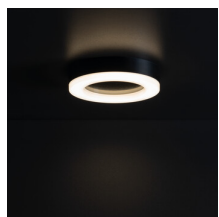

31490 TURA LED 15W-NW-O-B

LED плафониера

8595665314903

**ОБЩИ ДАННИ:**

Цвят: черен

Място на монтаж: за монтаж върху таван, за настенен монтаж

Място на приложение: на закрито и на открито

Минимално разстояние от осветявания обект : 0,5m

Възможност за използване с димер : не

Височина [mm]: 42

Диаметър [mm]: 190

Съдържание на живак : не

Интегриран LED източник на светлина : да

ТЕХНИЧЕСКИ ДАННИ:

Номинално напрежение [V]: 220-240 AC

Номинална честота [Hz]: 50

Максимална мощност [W]: 15

Категория на защита от токов удар : II

Материал на дифузера : пластмаса

Вид диод: LED SMD

Светлинен поток на осветителното тяло [lm] : 1125

Цвят на светлината: бяла

Корелираната цветна температура [K]: 4000