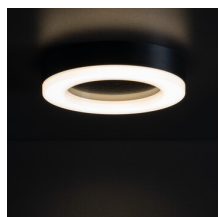

31491 TURA LED 24W-NW-O-B

LED плафониера

8595665314910

**ОБЩИ ДАННИ:**

Цвят: черен

Място на монтаж: за монтаж върху таван, за настенен монтаж

Място на приложение: на закрито и на открито

Минимално разстояние от осветявания обект : 0,5m

Максимална мощност [W]: 24

Категория на защита от токов удар : II

Материал на дифузера : пластмаса

Вид диод: LED SMD

Светлинен поток на осветителното тяло [lm] : 1800

Цвят на светлината: бяла

Корелираната цветна температура [K]: 4000