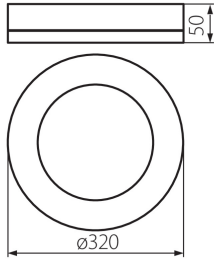

Възможност за използване с димер : не

Височина [mm]: 50

Диаметър [mm]: 320

Съдържание на живак : не

Интегриран LED източник на светлина : да

ТЕХНИЧЕСКИ ДАННИ:

Номинално напрежение [V]: 220-240 AC

Номинална честота [Hz]: 50

Материал на корпуса : пластмаса

Вид присъединение: клеморед с винтови клеми

Степен на защита IP : 65

ЛОГИСТИЧНИ ДАННИ:

Мерна единица: брой

Как е опаковано: 10

Количество бройки в междинна опаковка: 1

Количество бройки в сборна опаковка: 10

Единично нето тегло [g]: 866

Грамаж [g]: 1088

Дължина на единична опаковка [cm]: 5.7

Ширина на единична опаковка [cm]: 32.5

Височина на единична опаковка [cm]: 32

Тегло на кашон [kg]: 10.88

31491 TURA LED 24W-NW-O-B

LED плафониера

Ширина на кашон [cm]: 34

Височина на кашон [cm]: 34.5

Дължина на кашон [cm]: 58

Вместимост на кашон [m³]: 0.068034