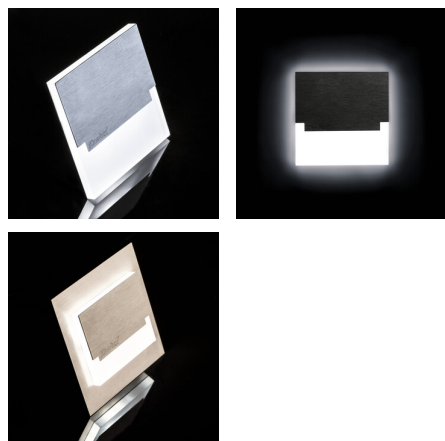

32490 SABIK MINI LED NW

Стълбицно LED осветително тяло

5905339324900

SABIK LED; SABIK LED AC

Kanlux SABIK е съвременен дизайн, съчетан с атрактивен светлинен ефект. Това е едно прекрасно предложение за осветление на стълбища и коридори или за акцентирание на интериора на помещенията. Уникалната конструкция на осветителното тяло ще осигури равномерно разпределение на светлината. Версия AC е снабдена с адаптер 230V, който се побира в кутия, а версиите PIR - в сензор за движение. Сензорът открива движение и включва осветлението независимо от интензитета на светлината в околното пространство.

ОБЩИ ДАННИ:

Стенни за вграждане: да

Цвят: неръждаема стомана

Място на монтаж: за вграждане в стена

Място на приложение: на закрито

Минимално разстояние от осветявания обект: 0,1m

Възможност за използване с димер: не

Материал на корпуса: шлайфана неръждаема стомана, пластмаса

Вид присъединение: свободни краища на кабелите

32490 SABIK MINI LED NW

Стълбищно LED осветително тяло

Дължина на проводника [m]: 0.18

Време за загряване на лампата [s]: ≤ 1