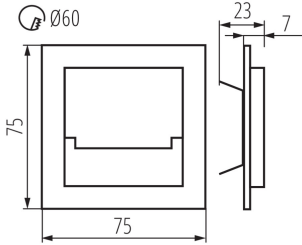

32490 SABIK MINI LED NW

Стълбищно LED осветително тяло