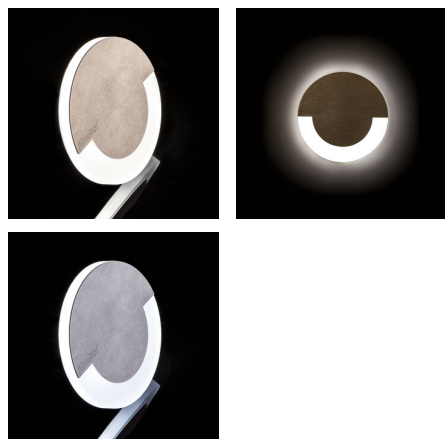

Стълбищно LED осветително тяло

5905339324917

Kanlux SOLA е съвременен дизайн, съчетан с атрактивен светлинен ефект. Това е едно прекрасно предложение за осветление на стълбища и коридори или за акцентирание на интериора на помещенията. Уникалната конструкция на осветителното тяло ще осигури равномерно разпределение на светлината. Версията AC е снабдена с адаптер 230V, който се побира в кутия.

ОБЩИ ДАННИ:

Стенни за вграждане: да

Цвят: неръждаема стомана

Място на монтаж: за вграждане в стена

Място на приложение: на закрито

Минимално разстояние от осветявания обект: 0,1m

Възможност за използване с димер: не

Максимална мощност [W]: 0.8

Категория на защита от токов удар: III

Вид диод: LED SMD

Светлинен поток [lm]: 14

Цвят на светлината: бяла

Корелираната цветна температура [K]: 4000

Устойчивост на цвета в елипсите на Макадам: ≤ 6