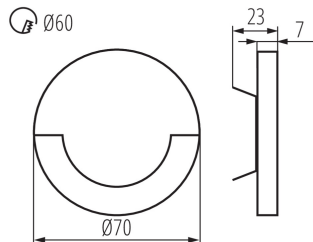

Стълбищно LED осветително тяло

ЛОГИСТИЧНИ ДАННИ:

Мерна единица: брой

Как е опаковано: 100

Количество бройки в междинна опаковка: 1

Количество бройки в сборна опаковка: 100

Единично нето тегло [g]: 66

Грамаж [g]: 86.9

Дължина на единична опаковка [cm]: 11

Ширина на единична опаковка [cm]: 2.5

Височина на единична опаковка [cm]: 16.5

Тегло на кашон [kg]: 8.69

Ширина на кашон [cm]: 23.5

Височина на кашон [cm]: 34.5

Дължина на кашон [cm]: 63

Вместимост на кашон [m³]: 0.051077