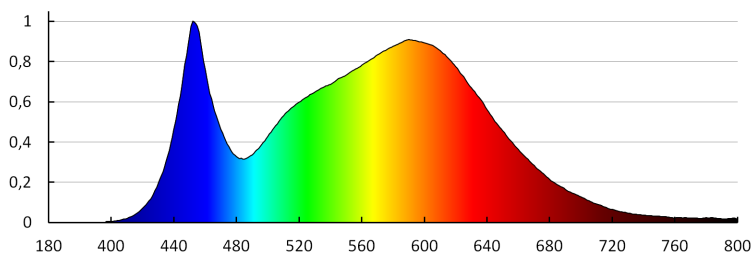

ЛОГИСТИЧНИ ДАННИ:

Как е опаковано: 100
Количество бройки в междинна опаковка: 1
Количество бройки в сборна опаковка: 100
Единично нето тегло [g]: 34
Грамаж [g]: 54.9
Дължина на единична опаковка [cm]: 11
Ширина на единична опаковка [cm]: 4
Височина на единична опаковка [cm]: 16.5
Тегло на кашон [kg]: 5.49
Ширина на кашон [cm]: 23.5
Височина на кашон [cm]: 34.5
Дължина на кашон [cm]: 63
Вместимост на кашон [m³]: 0.051077

KANLUX S.A. (kat 32495) MEFIS LED W-NW / LDC (Polar)