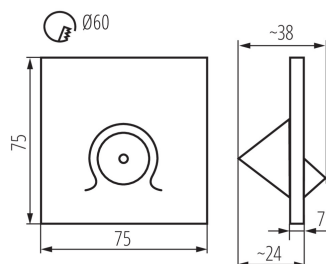

Стълбищно LED осветително тяло

5905339324955

Kanlux MEFIS LED е необичайна серия от стълбищни осветителни тела. Този осветител се предлага в бяло, черно и сиво, така че можете да изберете цвят, подходящ за интериора. LED осветителното тяло Kanlux MEFIS има необичайна форма и съсредоточен светещ поток, така че можем да го насочим към осветяване на точките, които ни интересуват.

ОБЩИ ДАННИ:

Стенни за вграждане: да

Цвят: бял

Място на монтаж: за вграждане в стена

Място на приложение: на закрито

Минимално разстояние от осветявания обект: 0,1m

Дължина [mm]: 75

Широчина [mm]: 38

Височина [mm]: 75

Изискван диаметър на конзолната кутия [Ømm]: 60

Размери на монтажния отвор [mm]: 60

Интегриран LED източник на светлина: да

ТЕХНИЧЕСКИ ДАННИ:

Номинално напрежение [V]: 12 DC

Максимална мощност [W]: 0,7

Категория на защита от токов удар: III

Вид диод: LED SMD

Светлинен поток [lm]: 35

Цвят на светлината: бяла

Корелираната цветна температура [K]: 4000

Устойчивост на цвета в елипсите на Макадам: ≤ 6

Индекс на цвето предаване: 80

Експлоатационен срок на лампата [h]: 50000

Брой цикли вкл. / изкл.: ≥ 20000

Светлинна ефективност на лампата [lm/W]: 50

Обхват на околната температура, на която може да бъде изложен продуктът [°C]: $5 \div 25$

Материал на корпуса: пластмаса

Вид присъединение: свободни краища на кабелите

Дължина на проводника [m]: 0.18

Време за загряване на лампата [s]: ≤ 1

Време за пускане на лампата [s]: $\leq 0,5$

Степен на защита IP: 20