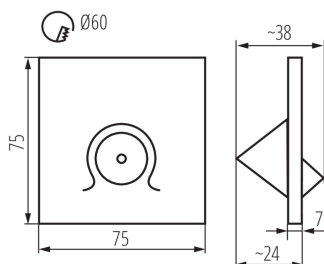

Стълбищно LED осветително тяло

5905339324979

Kanlux MEFIS LED е необичайна серия от стълбищни осветителни тела. Този осветител се предлага в бяло, черно и сиво, така че можете да изберете цвят, подходящ за интериора. LED осветителното тяло Kanlux MEFIS има необичайна форма и съсредоточен светещ поток, така че можем да го насочим към осветяване на точките, които ни интересуват.

ОБЩИ ДАННИ:

Стенни за вграждане: да

Цвят: черен

Място на монтаж: за вграждане в стена

Място на приложение: на закрито

Минимално разстояние от осветявания обект: 0,1m

Дължина [mm]: 75

Широчина [mm]: 38

Височина [mm]: 75

Изискван диаметър на конзолната кутия [Ømm]: 60

Размери на монтажния отвор [mm]: 60

Интегриран LED източник на светлина: да

ТЕХНИЧЕСКИ ДАННИ:

Номинално напрежение [V]: 12 DC

Максимална мощност [W]: 0,7

Категория на защита от токов удар: III

Вид диод: LED SMD

Светлинен поток [lm]: 35

Цвят на светлината: бяла

Корелираната цветна температура [K]: 4000

Устойчивост на цвета в елипсите на Макадам: ≤ 6

Индекс на цвето предаване: 80

Експлоатационен срок на лампата [h]: 50000

Брой цикли вкл. / изкл.: ≥ 20000

Светлинна ефективност на лампата [lm/W]: 50

Обхват на околната температура, на която може да бъде изложен продуктът [°C]: 5÷25

Материал на корпуса: пластмаса

Вид присъединение: свободни краища на кабелите

Дължина на проводника [m]: 0.18

Време за загряване на лампата [s]: ≤ 1

Време за пускане на лампата [s]: $\leq 0,5$

Степен на защита IP: 20