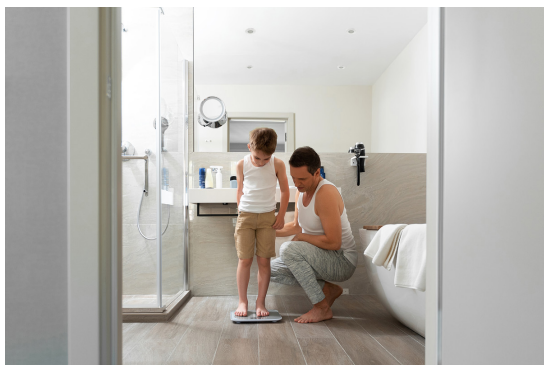

Точково таванно осветително тяло

Вместимост на кашон [m³]: 0.018392