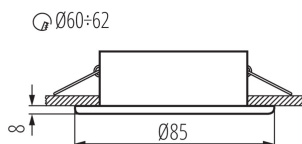

Точково таванно осветително тяло

5905339325013

IP
44/20

Kanlux MARIN е малко по размер таванно осветително тяло, което можем да използваме в места с повишена влажност. Спокойно можем да го монтираме в банята над огледалото, в кухнята или в пералното помещение.

ОБЩИ ДАННИ:

Цвят: черен матов

Необходимост от използване на самоекраниращи лампи: да

Място на монтаж: за вграждане в таван

Място на приложение: на закрито и на открито

Минимално разстояние от осветявания обект: 0,5m

Продуктът не е подходящ за прикриване с термоизолационен материал: да

Височина [mm]: 37

Диаметър [mm]: 85

Монтажен отвор [mm]: Ø60-62

ТЕХНИЧЕСКИ ДАННИ:

Номинално напрежение [V]: 12 AC; 12 DC

Максимална мощност [W]: max 10

Напречно сечение на кабела [mm²]: 0.75

Ъглова настройка на осветителното тяло: none

Степен на защита IP: 44/20

ЛОГИСТИЧНИ ДАННИ:

Как е опаковано: 50

Количество бройки в междинна опаковка: 1

Количество бройки в сборна опаковка: 50