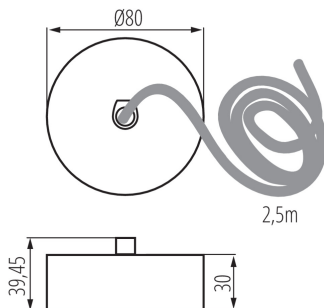

32543 ALIN CORD DALI 1F-W

Акcesoари за линейно осветително тяло

5905339325433

ОБЩИ ДАННИ:

Цвят: бял

Място на монтаж: За окачване на таван

Възможност за използване с димер: DALI

Височина [mm]: 39.45

Диаметър [mm]: 80

Дължина на кабела [m]: 2.5

ТЕХНИЧЕСКИ ДАННИ:

Вид присъединение: самозаклучващи се клеми

Напречно сечение на кабела [mm²]: 5 x 0,75

ЛОГИСТИЧНИ ДАННИ:

Как е опаковано: 1

Количество бройки в междинна опаковка: 1

Количество бройки в сборна опаковка: 1

Единично нето тегло [g]: 300

Грамаж [g]: 306

Дължина на единична опаковка [cm]: 12

Ширина на единична опаковка [cm]: 12

Височина на единична опаковка [cm]: 5

Тегло на кашон [kg]: 0.306

Ширина на кашон [cm]: 12

Височина на кашон [cm]: 5

Дължина на кашон [cm]: 12

Вместимост на кашон [m³]: 0.00072