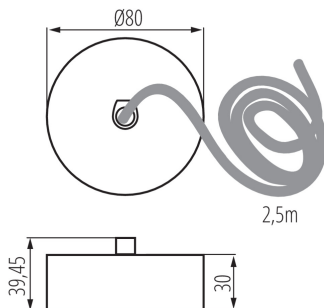

32544 ALIN CORD DALI 1F-B

Акcesoари за линейно осветително тяло

5905339325440

ОБЩИ ДАННИ:

Цвят: черен

Място на монтаж: За окачване на таван

Възможност за използване с димер: DALI

Височина [mm]: 39.45

Диаметър [mm]: 80

Дължина на кабела [m]: 2.5

ТЕХНИЧЕСКИ ДАННИ:

Вид присъединение: самозаклучващи се клеми

Напречно сечение на кабела [mm²]: 5 x 0,75

ЛОГИСТИЧНИ ДАННИ:

Как е опаковано: 1

Количество бройки в междинна опаковка: 1

Количество бройки в сборна опаковка: 1

Единично нето тегло [g]: 300

Грамаж [g]: 306

Дължина на единична опаковка [cm]: 12

Ширина на единична опаковка [cm]: 12

Височина на единична опаковка [cm]: 5

Тегло на кашон [kg]: 0.306

Ширина на кашон [cm]: 12

Височина на кашон [cm]: 5

Дължина на кашон [cm]: 12

Вместимост на кашон [m³]: 0.00072