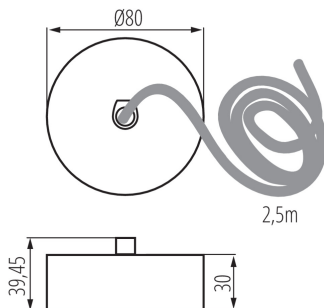

32545 ALIN CORD DALI 1F-SR

Акcesoари за линейно осветително тяло

5905339325457

ОБЩИ ДАННИ:

Цвят: сребърен

Място на монтаж: За окачване на таван

Възможност за използване с димер: DALI

Височина [mm]: 39.45

Диаметър [mm]: 80

Дължина на кабела [m]: 2.5

ТЕХНИЧЕСКИ ДАННИ:

Вид присъединение: самозаклучващи се клеми

Напречно сечение на кабела [mm²]: 5 x 0,75

ЛОГИСТИЧНИ ДАННИ:

Как е опаковано: 1

Количество бройки в междинна опаковка: 1

Количество бройки в сборна опаковка: 1

Единично нето тегло [g]: 300

Грамаж [g]: 306

Дължина на единична опаковка [cm]: 12

Ширина на единична опаковка [cm]: 12

Височина на единична опаковка [cm]: 5

Тегло на кашон [kg]: 0.306

Ширина на кашон [cm]: 12

Височина на кашон [cm]: 5

Дължина на кашон [cm]: 12

Вместимост на кашон [m³]: 0.00072