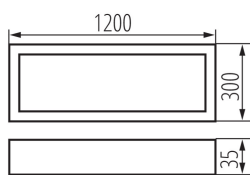

Офис LED осветително тяло за открит монтаж

5905339328212

ОБЩИ ДАННИ:

Цвят: бял

Място на монтаж: за монтаж върху таван

Място на приложение: на закрито

Минимално разстояние от осветявания обект: 0,5m

Възможност за използване с димер: не

Продуктът не е подходящ за прикриване с термоизолационен материал: да

Дължина [mm]: 1200

Широчина [mm]: 300

Височина [mm]: 35

Интегриран LED източник на светлина: да

ТЕХНИЧЕСКИ ДАННИ:

Номинално напрежение [V]: 220-240 AC

Грамаж [g]: 4580

Дължина на единична опаковка [cm]: 123

Ширина на единична опаковка [cm]: 32.5

Височина на единична опаковка [cm]: 5.5

Тегло на кашон [kg]: 4.58

Ширина на кашон [cm]: 32.5

Височина на кашон [cm]: 5.5

Дължина на кашон [cm]: 123

Вместимост на кашон [m³]: 0.021986

ДОПЪЛНИТЕЛНА ИНФОРМАЦИЯ:

- 5-годишна Гаранция при спазване на гаранционните условия, достъпни в уебсайта

KANLUX S.A. (kat 32821) OS 40W-840-MPRM-W-N3 / LDC (Polar)