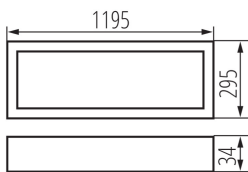

Офис LED осветително тяло за скрит монтаж

5905339328236

ОБЩИ ДАННИ:

Цвят: бял

Място на монтаж: за вграждане в таван

Място на приложение: на закрито

Минимално разстояние от осветявания обект: 0,5m

Възможност за използване с димер: не

Продуктът не е подходящ за прикриване с термоизолационен материал: да

Дължина [mm]: 1195

Широчина [mm]: 295

Височина [mm]: 34

Интегриран LED източник на светлина: да

ТЕХНИЧЕСКИ ДАННИ:

Номинално напрежение [V]: 220-240 AC

Грамаж [g]: 4520

Дължина на единична опаковка [cm]: 123

Ширина на единична опаковка [cm]: 61.5

Височина на единична опаковка [cm]: 5.5

Тегло на кашон [kg]: 4.52

Ширина на кашон [cm]: 61.5

Височина на кашон [cm]: 5.5

Дължина на кашон [cm]: 123

Вместимост на кашон [m³]: 0.041605

ДОПЪЛНИТЕЛНА ИНФОРМАЦИЯ:

- 5-годишна Гаранция при спазване на гаранционните условия, достъпни в уебсайта

KANLUX S.A. (kat 32823) OS 40W-840-MPRM-W-P3 / LDC (Polar)