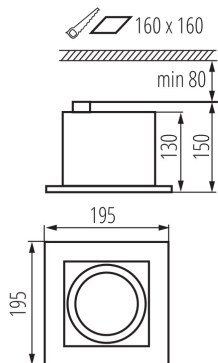

32930 MATEO ES DLP-150-B

Осветително тяло downlight

5905339329301

Kanlux MATEO ES е елегантен таван осветително тяло, към което прилягат привлекателни за крушки Kanlux ES-111. Корпусът е изработен от стомана и завършен в матиран черен цвят. Можем да избираме между черен или бял цвят на покритието на лампата. Благодарение на ъгловата настройка можем да насочим светлината към избраната от нас точка.

ОБЩИ ДАННИ:

Цвят: черен

Място на монтаж: за вграждане в таван

Място на приложение: на закрито

Минимално разстояние от осветявания обект: 0,5m

Дължина [mm]: 195

Широчина [mm]: 195

Височина [mm]: 150

Монтажен отвор [mm]: 160x160

ТЕХНИЧЕСКИ ДАННИ:

Номинално напрежение [V]: 220-240 AC

Номинална честота [Hz]: 50

Максимална мощност [W]: max 25

Категория на защита от токов удар: II

Източник на светлина: ES-111

източник на светлина включен в комплекта: не

Цокъл: GU10

Обхват на околната температура, на която може да бъде изложен продуктът [°C]: 5÷25

Материал на корпуса: сплав на алуминий

Вид присъединение: клеморед с винтови клеми

Обхват на напречните сечения на използваните кабели [mm²): 1,5

Ъглова настройка на осветителното тяло: в две оси

Ъглова настройка на осветителното тяло [°]: 65/35

Степен на защита IP: 20

ЛОГИСТИЧНИ ДАННИ:

Как е опаковано: 12

Количество бройки в междинна опаковка: 1

Количество бройки в сборна опаковка: 12

Единично нето тегло [g]: 860

Грамаж [g]: 1125

Дължина на единична опаковка [cm]: 20.5

Ширина на единична опаковка [cm]: 20.5

Височина на единична опаковка [cm]: 16.5

Тегло на кашон [kg]: 13.5

Ширина на кашон [cm]: 42

Височина на кашон [cm]: 52