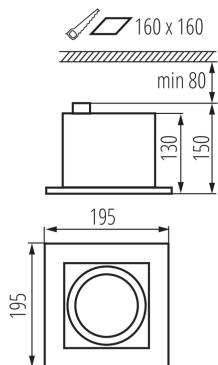

**Цокъл:** GU10

**Обхват на околната температура, на която може да бъде изложен продуктът [°C]:** 5÷25

**Материал на корпуса:** сплав на алуминий

**Вид присъединение:** клеморед с винтови клеми

**Обхват на напречните сечения на използваните кабели [mm<sup>2</sup>):** 1,5

**Ъглова настройка на осветителното тяло:** в две оси

**Ъглова настройка на осветителното тяло [°]:** 65/35

**Степен на защита IP:** 20

**Ширина на единична опаковка [cm]:** 20.5

**Височина на единична опаковка [cm]:** 16.5

**Тегло на кашон [kg]:** 13.5

**Ширина на кашон [cm]:** 42

**Височина на кашон [cm]:** 52

## 32931 MATEO ES DLP-150-W

Осветително тяло downlight

Дължина на кашон [cm]: 42  
Вместимост на кашон [m³]: 0.091728