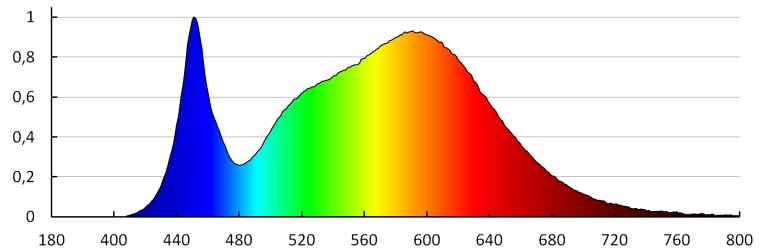

ЛОГИСТИЧНИ ДАННИ:

Мерна единица: брой

Как е опаковано: 10

Количество бройки в междинна опаковка: 1

Количество бройки в сборна опаковка: 10

Единично нето тегло [g]: 420

Грамаж [g]: 577

Дължина на единична опаковка [cm]: 22.5

Ширина на единична опаковка [cm]: 6

Височина на единична опаковка [cm]: 23

Тегло на кашон [kg]: 5.77

Ширина на кашон [cm]: 32.5

Височина на кашон [cm]: 25

Дължина на кашон [cm]: 47

Вместимост на кашон [m³]: 0.038188