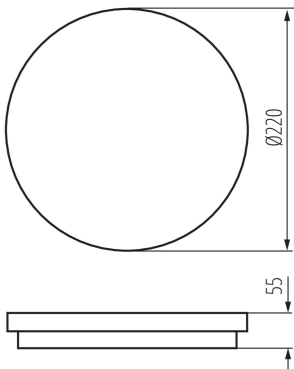

LED плафониера