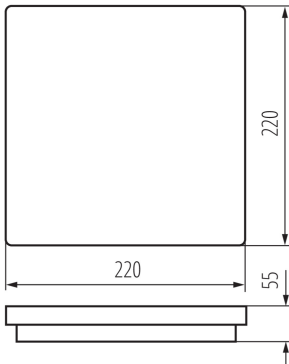

LED плафониера