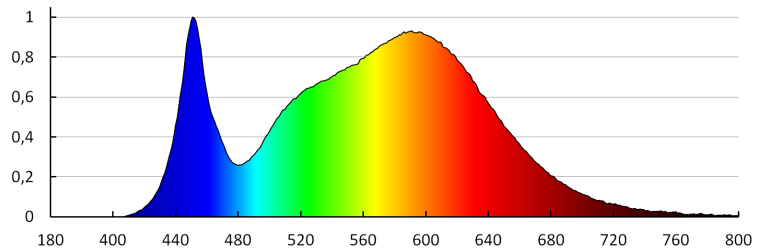

ЛОГИСТИЧНИ ДАННИ:

Мерна единица: брой

Как е опаковано: 10

Количество бройки в междинна опаковка: 1

Количество бройки в сборна опаковка: 10

Единично нето тегло [g]: 480

Грамаж [g]: 637

Дължина на единична опаковка [cm]: 22.5

Ширина на единична опаковка [cm]: 6

Височина на единична опаковка [cm]: 23

Тегло на кашон [kg]: 6.37

Ширина на кашон [cm]: 32.5

Височина на кашон [cm]: 25

Дължина на кашон [cm]: 47

Вместимост на кашон [m³]: 0.038188