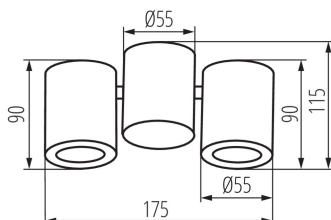

Точково таванно осветително тяло

5905339329523

HIGH
quality
finish

DESIGN
unique

Kanlux BLURRO са точкови лампи за таван. Необичайният дизайн на тези осветителни тела може успешно да се използва в много стаи в дома. Безплатното регулиране на посоката на светлинния лъч е тяхното допълнително предимство. Можем да изберем лампа с една или две точки светлина. Формата им е измамно проста, но със сигурност не е скучна. Kanlux BLURRO успешно ще освети дневната, кухнята, но и залата. В по-големи помещения успешно ще комбинираме няколко осветителни тела.

ОБЩИ ДАННИ:

Цвят: черен

Място на монтаж: за монтаж върху таван

Място на приложение: на закрито

Минимално разстояние от осветявания обект: 0,5m

Продуктът не е подходящ за прикриване с

термоизолационен материал: да

ТЕХНИЧЕСКИ ДАННИ:

Номинално напрежение [V]: 220-240 AC

Номинална честота [Hz]: 50

Максимална мощност [W]: 2 x max 10

Категория на защита от токов удар: I

Източник на светлина: PAR16

източник на светлина включен в комплекта: не

Цокъл: GU10

Обхват на околната температура, на която може да

бъде изложен продуктът [°C]: 5÷25

Материал на корпуса: сплав на алуминий

Вид присъединение: клеморед с винтови клеми

Обхват на напречните сечения на използваните кабели

[mm²): 0,75÷1,5

Осветително тяло, подвижно във вертикална равнина

[°]: 60

Ъглова настройка на осветителното тяло: в една ос

Степен на защита IP: 20

ЛОГИСТИЧНИ ДАННИ:

Как е опаковано: 10

Количество бройки в междинна опаковка: 1

Количество бройки в сборна опаковка: 10

Единично нето тегло [g]: 480

Грамаж [g]: 554

Дължина на единична опаковка [cm]: 18.5

Ширина на единична опаковка [cm]: 6.5

Височина на единична опаковка [cm]: 12

Тегло на кашон [kg]: 5.54

Ширина на кашон [cm]: 20.5

Височина на кашон [cm]: 26.5

Дължина на кашон [cm]: 35