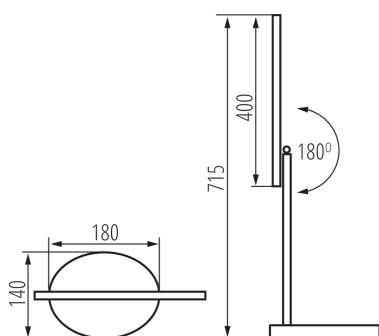

Настолна лампа LED