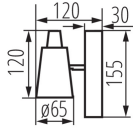

ОБЩИ ДАННИ:

Цвят: черен

Място на монтаж: за настенен монтаж, за монтаж върху таван

Място на приложение: на закрито

Минимално разстояние от осветявания обект: 0,5m

Дължина [mm]: 155

Височина [mm]: 120

ТЕХНИЧЕСКИ ДАННИ:

Осветително тяло, подвижно в хоризонтална равнина [°]: 310

Осветително тяло, подвижно във вертикална равнина [°]: 90

Степен на защита IP: 20

ЛОГИСТИЧНИ ДАННИ:

Как е опаковано: 24

Количество бройки в междинна опаковка: 1

Количество бройки в сборна опаковка: 24

Единично нето тегло [g]: 282

Грамаж [g]: 354.17

Дължина на единична опаковка [cm]: 12

Ширина на единична опаковка [cm]: 7.5

Височина на единична опаковка [cm]: 16.5

33091 SEMPRA EL-1I B-SR

Осветително тяло за стена или таван

Тегло на кашон [kg]: 8.50008

Ширина на кашон [cm]: 24

Височина на кашон [cm]: 23

Дължина на кашон [cm]: 51

Вместимост на кашон [m³]: 0.028152