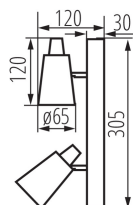

Осветително тяло за стена или таван

5905339330925

Kanlux SEMPRA е серия от елегантни осветителни тела в бяло-сребристо и черно-сребристо. Благодарение на оригиналната лента, върху която са монтирани абажурите, всички модели ще се докажат както в таванни, така и в стенни приложения - това ни дава нови възможности за подреждане на осветлението в стаята. Много интересно решение е възможността за вертикален монтаж върху стената, дори осветително тяло с 4 източника на светлина.

ОБЩИ ДАННИ:

Цвят: бял

Място на монтаж: за настенен монтаж, за монтаж върху таван

Място на приложение: на закрито

Минимално разстояние от осветявания обект: 0,5m

Дължина [mm]: 305

Височина [mm]: 120

ТЕХНИЧЕСКИ ДАННИ:

Номинално напрежение [V]: 220-240 AC

Номинална честота [Hz]: 50

Максимална мощност [W]: 2 x max 10

Категория на защита от токов удар: I

Източник на светлина: PAR16

източник на светлина включен в комплекта: не

Цокъл: GU10

Обхват на околната температура, на която може да бъде изложен продуктът [°C]: 5÷25

Материал на корпуса: стомана

Вид присъединение: клеморед с винтови клеми

Обхват на напречните сечения на използваните кабели [mm²]: 0,75÷1,5

Осветително тяло, подвижно в хоризонтална равнина [°]: 310

Осветително тяло, подвижно във вертикална равнина [°]: 90

Степен на защита IP: 20

ЛОГИСТИЧНИ ДАННИ:

Как е опаковано: 6

Количество бройки в междинна опаковка: 1

Количество бройки в сборна опаковка: 6

Единично нето тегло [g]: 534

Грамаж [g]: 681.67

Дължина на единична опаковка [cm]: 12

Ширина на единична опаковка [cm]: 7.5

Височина на единична опаковка [cm]: 31.5