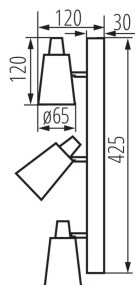

Осветително тяло за стена или таван

5905339330949

Kanlux SEMPRA е серия от елегантни осветителни тела в бяло-сребристо и черно-сребристо. Благодарение на оригиналната лента, върху която са монтирани абажурите, всички модели ще се докажат както в таванни, така и в стенни приложения - това ни дава нови възможности за подреждане на осветлението в стаята. Много интересно решение е възможността за вертикален монтаж върху стената, дори осветително тяло с 4 източника на светлина.

ОБЩИ ДАННИ:

Цвят: бял

Място на монтаж: за настенен монтаж, за монтаж върху таван

Място на приложение: на закрито

Минимално разстояние от осветявания обект: 0,5m

Дължина [mm]: 425

Височина [mm]: 120

ТЕХНИЧЕСКИ ДАННИ:

Номинално напрежение [V]: 220-240 AC

Номинална честота [Hz]: 50

Максимална мощност [W]: 3 x max 10

Категория на защита от токов удар: I

Източник на светлина: PAR16

източник на светлина включен в комплекта: не

Цокъл: GU10

Обхват на околната температура, на която може да бъде изложен продуктът [°C]: 5÷25

Материал на корпуса: стомана

Вид присъединение: клеморед с винтови клеми

Обхват на напречните сечения на използваните кабели [mm²]: 0,75÷1,5

Осветително тяло, подвижно в хоризонтална равнина [°]: 310

Осветително тяло, подвижно във вертикална равнина [°]: 90

Степен на защита IP: 20

ЛОГИСТИЧНИ ДАННИ:

Как е опаковано: 6

Количество бройки в междинна опаковка: 1

Количество бройки в сборна опаковка: 6

Единично нето тегло [g]: 736

Грамаж [g]: 916.67

Дължина на единична опаковка [cm]: 12

Ширина на единична опаковка [cm]: 7.5

Височина на единична опаковка [cm]: 43.5