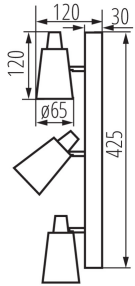

ОБЩИ ДАННИ:

Цвят: черен

Място на монтаж: за настенен монтаж, за монтаж върху таван

Място на приложение: на закрито

Минимално разстояние от осветявания обект: 0,5m

Дължина [mm]: 425

Височина [mm]: 120

ТЕХНИЧЕСКИ ДАННИ:

Цокъл: GU10

Обхват на околната температура, на която може да бъде изложен продуктът [°C]: 5÷25

Материал на корпуса: стомана

Вид присъединение: клеморед с винтови клеми

Обхват на напречните сечения на използваните кабели [mm²]: 0,75÷1,5

Количество бройки в сборна опаковка: 6

Единично нето тегло [g]: 736

Грамаж [g]: 916.67

Дължина на единична опаковка [cm]: 12

Ширина на единична опаковка [cm]: 7.5

Височина на единична опаковка [cm]: 43.5

33095 SEMPRA EL-3I B-SR

Осветително тяло за стена или таван

Тегло на кашон [kg]: 5.50002

Ширина на кашон [cm]: 25.5

Височина на кашон [cm]: 26

Дължина на кашон [cm]: 45

Вместимост на кашон [m³]: 0.029835