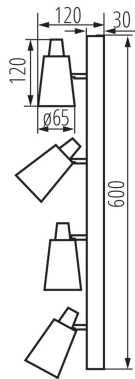

ОБЩИ ДАННИ:

Цвят: бял

Място на монтаж: за настенен монтаж, за монтаж върху таван

Място на приложение: на закрито

Минимално разстояние от осветявания обект: 0,5m

Дължина [mm]: 600

Височина [mm]: 120

ТЕХНИЧЕСКИ ДАННИ:

Цокъл: GU10

Обхват на околната температура, на която може да бъде изложен продуктът [°C]: 5÷25

Материал на корпуса: стомана

Вид присъединение: клеморед с винтови клеми

Обхват на напречните сечения на използваните кабели [mm²]: 0,75÷1,5

Количество бройки в сборна опаковка: 8

Единично нето тегло [g]: 1014

Грамаж [g]: 1225

Дължина на единична опаковка [cm]: 12

Ширина на единична опаковка [cm]: 7.5

Височина на единична опаковка [cm]: 61.5

33096 SEMPRA EL-4I W-SR

Осветително тяло за стена или таван

Тегло на кашон [kg]: 9.8

Ширина на кашон [cm]: 26.5

Височина на кашон [cm]: 33

Дължина на кашон [cm]: 63

Вместимост на кашон [m³]: 0.055094