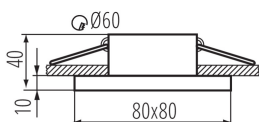

Пръстен на точково осветително тяло

5905339331205

IP
44/20

HIGH
quality
finish

Kanlux FLINI са осветителни тела за тавана, предназначени за бани и помещения с висока влажност. Поради дизайна си, те са устойчиви на влага (IP44). Kanlux FLINI се предлагат в две форми - кръгла и квадратна. Можем да изберем осветително тяло в матово бяло или матово черно, два такива универсални цвята ще ни позволят да съпоставим тези лампи с почти всеки интериор. Kanlux FLINI благодарение на дизайна си наподобява малка повърхностно монтирана лампа, което допълнително говори за използването им, независимо от стила на нашата баня.

ОБЩИ ДАННИ:

Цвят: черен

Място на монтаж: за вграждане в таван

Място на приложение: на закрито

Минимално разстояние от осветявания обект: 0,5m

декоративен пръстен без керамична фасунга: да

Продуктът не е подходящ за прикриване с термоизолационен материал: да

Дължина [mm]: 80

Широчина [mm]: 80

Височина [mm]: 50

Монтажен отвор [mm]: Ø60

ТЕХНИЧЕСКИ ДАННИ:

Номинално напрежение [V]: 12 AC; 12 DC; 220-240 AC

Максимална мощност [W]: max 10

Категория на защита от токов удар: II/III

Източник на светлина: MR16/PAR16

източник на светлина включен в комплекта: не

Цокъл: Gx5,3/GU10

Материал на корпуса: сплав на алуминий

Ъглова настройка на осветителното тяло: none

Степен на защита IP: 44/20

ЛОГИСТИЧНИ ДАННИ:

Как е опаковано: 50

Количество бройки в междинна опаковка: 1

Количество бройки в сборна опаковка: 50

Единично нето тегло [g]: 110

Грамаж [g]: 158

Дължина на единична опаковка [cm]: 9

Ширина на единична опаковка [cm]: 10

Височина на единична опаковка [cm]: 5.5

Тегло на кашон [kg]: 7.9

Ширина на кашон [cm]: 23

Височина на кашон [cm]: 27.5