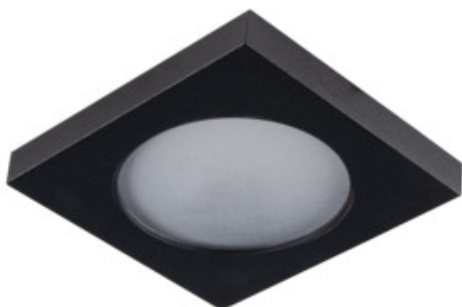

Пръстен на точково осветително тяло

5905339331205

IP
44/20

HIGH
quality
finish

Kanlux FLINI са осветителни тела за тавана, предназначени за бани и помещения с висока влажност. Поради дизайна си, те са устойчиви на влага (IP44). Kanlux FLINI се предлагат в две форми - кръгла и квадратна. Можем да изберем осветително тяло в матово бяло или матово черно, два такива универсални цвята ще ни позволят да съпоставим тези лампи с почти всеки интериор. Kanlux FLINI благодарение на дизайна си наподобява малка повърхностно монтирана лампа, което допълнително говори за използването им, независимо от стила на нашата баня.

ОБЩИ ДАННИ:

Цвят: черен

Място на монтаж: за вграждане в таван

Място на приложение: на закрито

Минимално разстояние от осветявания обект: 0,5m

декоративен пръстен без керамична фасунга: да

Продуктът не е подходящ за прикриване с термоизолационен материал: да

Източник на светлина: MR16/PAR16

източник на светлина включен в комплекта: не

Цокъл: Gx5,3/GU10

Материал на корпуса: сплав на алуминий

Ъглова настройка на осветителното тяло: none

Степен на защита IP: 44/20

ДОПЪЛНИТЕЛНА ИНФОРМАЦИЯ:

- декоративен пръстен без керамична фасунга