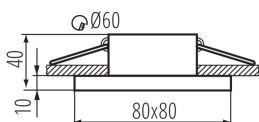

Пръстен на точково осветително тяло

5905339331212

IP
44/20

HIGH
quality
finish

Kanlux FLINI са осветителни тела за тавана, предназначени за бани и помещения с висока влажност. Поради дизайна си, те са устойчиви на влага (IP44). Kanlux FLINI се предлагат в две форми - кръгла и квадратна. Можем да изберем осветително тяло в матово бяло или матово черно, два такива универсални цвята ще ни позволят да съпоставим тези лампи с почти всеки интериор. Kanlux FLINI благодарение на дизайна си наподобява малка повърхностно монтирана лампа, което допълнително говори за използването им, независимо от стила на нашата баня.

ОБЩИ ДАННИ:

Цвят: бял

Място на монтаж: за вграждане в таван

Място на приложение: на закрито

Минимално разстояние от осветявания обект: 0,5m

декоративен пръстен без керамична фасунга: да

Продуктът не е подходящ за прикриване с термоизолационен материал: да

Дължина [mm]: 80

Широчина [mm]: 80

Височина [mm]: 50

Монтажен отвор [mm]: Ø60

ТЕХНИЧЕСКИ ДАННИ:

Номинално напрежение [V]: 12 AC; 12 DC; 220-240 AC

Максимална мощност [W]: max 10

Категория на защита от токов удар: II/III

Източник на светлина: MR16/PAR16

източник на светлина включен в комплекта: не

Цокол: Gx5,3/GU10

Материал на корпуса: сплав на алуминий

Ъглова настройка на осветителното тяло: none

Степен на защита IP: 44/20

ЛОГИСТИЧНИ ДАННИ:

Как е опаковано: 50

Количество бройки в междинна опаковка: 1

Количество бройки в сборна опаковка: 50

Единично нето тегло [g]: 110

Грамаж [g]: 158

Дължина на единична опаковка [cm]: 9

Ширина на единична опаковка [cm]: 10

Височина на единична опаковка [cm]: 5.5

Тегло на кашон [kg]: 7.9

Ширина на кашон [cm]: 23

Височина на кашон [cm]: 27.5