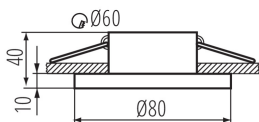

Пръстен на точково осветително тяло

5905339331229

IP
44/20

HIGH
quality
finish

Kanlux FLINI са осветителни тела за тавана, предназначени за бани и помещения с висока влажност. Поради дизайна си, те са устойчиви на влага (IP44). Kanlux FLINI се предлагат в две форми - кръгла и квадратна. Можем да изберем осветително тяло в матово бяло или матово черно, два такива универсални цвята ще ни позволят да съпоставим тези лампи с почти всеки интериор. Kanlux FLINI благодарение на дизайна си наподобява малка повърхностно монтирана лампа, което допълнително говори за използването им, независимо от стила на нашата баня.

ОБЩИ ДАННИ:

Цвят: черен

Място на монтаж: за вграждане в таван

Място на приложение: на закрито

Минимално разстояние от осветявания обект: 0,5m

декоративен пръстен без керамична фасунга: да

Продуктът не е подходящ за прикриване с

термоизолационен материал: да

Височина [mm]: 50

Диаметър [mm]: 80

Монтажен отвор [mm]: Ø60

ТЕХНИЧЕСКИ ДАННИ:

Номинално напрежение [V]: 12 AC; 12 DC; 220-240 AC

Максимална мощност [W]: max 10

Категория на защита от токов удар: II/III

Източник на светлина: MR16/PAR16

източник на светлина включен в комплекта: не

Цокъл: Gx5,3/GU10

Материал на корпуса: сплав на алуминий

Ъглова настройка на осветителното тяло: none

Степен на защита IP: 44/20

ЛОГИСТИЧНИ ДАННИ:

Как е опаковано: 50

Количество бройки в междинна опаковка: 1

Количество бройки в сборна опаковка: 50

Единично нето тегло [g]: 92

Грамаж [g]: 140

Дължина на единична опаковка [cm]: 9

Ширина на единична опаковка [cm]: 10

Височина на единична опаковка [cm]: 5.5

Тегло на кашон [kg]: 7

Ширина на кашон [cm]: 23

Височина на кашон [cm]: 27.5

Дължина на кашон [cm]: 47