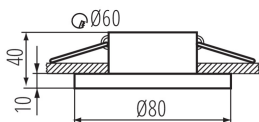

Пръстен на точково осветително тяло

5905339331236

IP
44/20

HIGH
quality
finish

Kanlux FLINI са осветителни тела за тавана, предназначени за бани и помещения с висока влажност. Поради дизайна си, те са устойчиви на влага (IP44). Kanlux FLINI се предлагат в две форми - кръгла и квадратна. Можем да изберем осветително тяло в матово бяло или матово черно, два такива универсални цвята ще ни позволят да съпоставим тези лампи с почти всеки интериор. Kanlux FLINI благодарение на дизайна си наподобява малка повърхностно монтирана лампа, което допълнително говори за използването им, независимо от стила на нашата баня.

ОБЩИ ДАННИ:

Цвят: бял

Място на монтаж: за вграждане в таван

Място на приложение: на закрито

Минимално разстояние от осветявания обект: 0,5m

декоративен пръстен без керамична фасунга: да

Продуктът не е подходящ за прикриване с термоизолационен материал: да

Височина [mm]: 50

Диаметър [mm]: 80

Монтажен отвор [mm]: Ø60

ТЕХНИЧЕСКИ ДАННИ:

Номинално напрежение [V]: 12 AC; 12 DC; 220-240 AC

Максимална мощност [W]: max 10

Категория на защита от токов удар: II/III

Източник на светлина: MR16/PAR16

източник на светлина включен в комплекта: не

Цокъл: Gx5,3/GU10

Материал на корпуса: сплав на алуминий

Ъглова настройка на осветителното тяло: none

Степен на защита IP: 44/20

ЛОГИСТИЧНИ ДАННИ:

Как е опаковано: 50

Количество бройки в междинна опаковка: 1

Количество бройки в сборна опаковка: 50

Единично нето тегло [g]: 92

Грамаж [g]: 140

Дължина на единична опаковка [cm]: 9

Ширина на единична опаковка [cm]: 10

Височина на единична опаковка [cm]: 5.5

Тегло на кашон [kg]: 7

Ширина на кашон [cm]: 23

Височина на кашон [cm]: 27.5

Дължина на кашон [cm]: 47