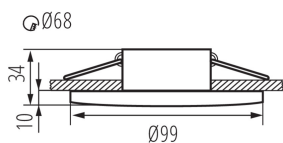

Пръстен на точково осветително тяло

5905339331250

IP
65/20

HIGH
quality
finish

Kanlux DROXY IP65 е серия декоративни пръстени, предназначени за бани и помещения с висока влажност (IP65 / 20). Серията от тези пръстени се състои от 2 модела кръгли фитинги. Тяхната отличителна черта е декоративната, изключително гладка повърхност, която в комбинация с матови цветове (бяло и черно) придава необичайно елегантен, но и дискретен ефект в помещението, в което са монтирани.

ОБЩИ ДАННИ:

Цвят: бял

Място на монтаж: за вграждане в таван

Място на приложение: на закрито и на открито

Минимално разстояние от осветявания обект: 0,5m

декоративен пръстен без керамична фасунга: да

Височина [mm]: 34

Диаметър [mm]: 99

Монтажен отвор [mm]: Ø68

ТЕХНИЧЕСКИ ДАННИ:

Номинално напрежение [V]: 12 AC; 12 DC; 220-240 AC

Максимална мощност [W]: max 10

Категория на защита от токов удар: II/III

Източник на светлина: MR16/PAR16

източник на светлина включен в комплекта: не

Цокъл: GX5.3/GU10

Обхват на околната температура, на която може да

бъде изложен продуктът [°C]: -10÷35

Материал на корпуса: сплав на алуминий

Ъглова настройка на осветителното тяло: none

Степен на защита IP: 65/20

ЛОГИСТИЧНИ ДАННИ:

Как е опаковано: 50

Количество бройки в междинна опаковка: 1

Количество бройки в сборна опаковка: 50

Единично нето тегло [g]: 140

Грамаж [g]: 184

Дължина на единична опаковка [cm]: 10.5

Ширина на единична опаковка [cm]: 5

Височина на единична опаковка [cm]: 10.5

Тегло на кашон [kg]: 9.2

Ширина на кашон [cm]: 28.5

Височина на кашон [cm]: 23