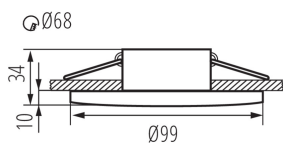

Пръстен на точково осветително тяло

5905339331267

IP
65/20

HIGH
quality
finish

Kanlux DROXY IP65 е серия декоративни пръстени, предназначени за бани и помещения с висока влажност (IP65 / 20). Серията от тези пръстени се състои от 2 модела кръгли фитинги. Тяхната отличителна черта е декоративната, изключително гладка повърхност, която в комбинация с матови цветове (бяло и черно) придава необичайно елегантен, но и дискретен ефект в помещението, в което са монтирани.

ОБЩИ ДАННИ:

Цвят: черен

Място на монтаж: за вграждане в таван

Място на приложение: на закрито и на открито

Минимално разстояние от осветявания обект: 0,5m

декоративен пръстен без керамична фасунга: да

Височина [mm]: 34

Диаметър [mm]: 99

Монтажен отвор [mm]: Ø68

ТЕХНИЧЕСКИ ДАННИ:

Номинално напрежение [V]: 12 AC; 12 DC; 220-240 AC

Максимална мощност [W]: max 10

Категория на защита от токов удар: II/III

Източник на светлина: MR16/PAR16

източник на светлина включен в комплекта: не

Цокъл: GX5.3/GU10

Обхват на околната температура, на която може да

бъде изложен продуктът [°C]: -10÷35

Материал на корпуса: сплав на алуминий

Ъглова настройка на осветителното тяло: none

Степен на защита IP: 65/20

ЛОГИСТИЧНИ ДАННИ:

Как е опаковано: 50

Количество бройки в междинна опаковка: 1

Количество бройки в сборна опаковка: 50

Единично нето тегло [g]: 140

Грамаж [g]: 184

Дължина на единична опаковка [cm]: 10.5

Ширина на единична опаковка [cm]: 5

Височина на единична опаковка [cm]: 10.5

Тегло на кашон [kg]: 9.2

Ширина на кашон [cm]: 28.5

Височина на кашон [cm]: 23