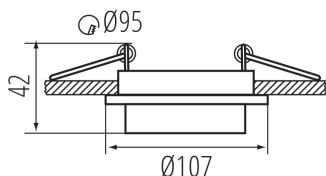

### ОБЩИ ДАННИ:

Цвят: черен

Място на монтаж: за вграждане в таван

Място на приложение: на закрито

Минимално разстояние от осветявания обект: 0,5m  
декоративен пръстен без керамична фасунга: да

Продуктът не е подходящ за прикриване с  
термоизолационен материал: да

Височина [mm]: 42

Диаметър [mm]: 107

Монтажен отвор [mm]: Ø95