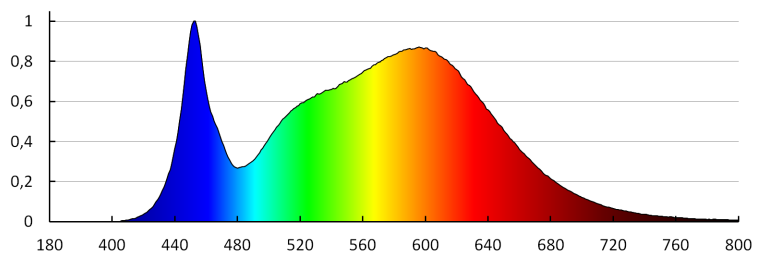

ДОПЪЛНИТЕЛНА ИНФОРМАЦИЯ:

- 5-годишна Гаранция при спазване на гаранционните условия, достъпни в уебсайта

KANLUX S.A. (kat 33171) TP STRONG LED 75W-NW / LDC (Polar)