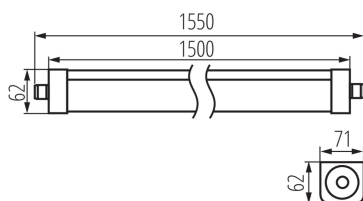

33171 TP STRONG LED 75W-NW

линейно LED осветително тяло

5905339331717

up to
135 lm/W

Kanlux TP STRONG е херметично осветително тяло за специални задачи. Стегнатост на ниво IP65, устойчивост на механични повреди: IK08 и светеща ефективност: 135lm / W - това са основните предимства на това осветително тяло. Въпреки това, освен това, Kanlux TP STRONG не предизвиква отблясъци благодарение на коефициента PF > 0.9. Освен това ъгълът на разпределение на светлината е 120°. Параметрите говорят сами за себе си, а ние добавяме още 5 години гаранция.

ОБЩИ ДАННИ:

Цвят: бял

Място на монтаж: за монтаж върху таван, за настенен монтаж

Място на приложение: на закрито и на открито

Минимално разстояние от осветявания обект: 0,5m

Възможност за последователно свързване на осветителни тела: да

Възможност за използване с димер: не

Дължина [mm]: 1500

Широчина [mm]: 72

Височина [mm]: 63

Интегриран LED източник на светлина: да

ТЕХНИЧЕСКИ ДАННИ:

Номинално напрежение [V]: 220-240 AC

Номинална честота [Hz]: 50

Ширина на кашон [cm]: 17

Височина на кашон [cm]: 23

Дължина на кашон [cm]: 160

Вместимост на кашон [m³]: 0.06256

ДОПЪЛНИТЕЛНА ИНФОРМАЦИЯ:

- 5-годишна Гаранция при спазване на гаранционните условия, достъпни в уебсайта