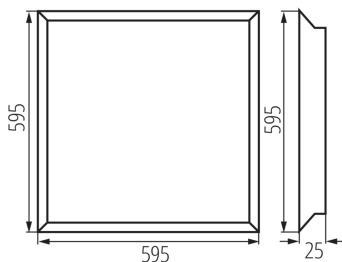

### ОБЩИ ДАННИ:

Цвят: бял

Място на монтаж: за вграждане в таван

Място на приложение: на закрито

Минимално разстояние от осветявания обект : 0,5m

Възможност за използване с димер: не

Продуктът не е подходящ за прикриване с термоизолационен материал: да

Захранващо устройство, включено в комплекта : да

Дължина [mm]: 595

Широчина [mm]: 595

Височина [mm]: 25

Интегриран LED източник на светлина : да

Ширина на единична опаковка [cm]: 3

Височина на единична опаковка [cm]: 61.5

Тегло на кашон [kg]: 10.19

Ширина на кашон [cm]: 16.5

Височина на кашон [cm]: 63.5

Дължина на кашон [cm]: 61.5

Вместимост на кашон [m<sup>3</sup>]: 0.064437