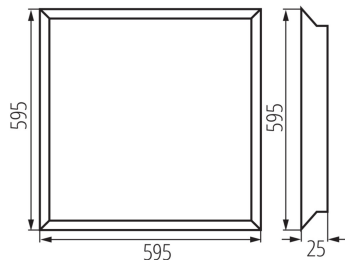

Ъгъл на светене [°]: 120

Светлинна ефективност на лампата [lm/W]: 142/138

Обхват на околната температура, на която може да бъде изложен продуктът [°C]: 5÷25

Материал на корпуса: желязо

Материал на панела/на рамката: желязо

Количество бройки в сборна опаковка: 5

LED панел за скрит монтаж

Единично нето тегло [g]: 1614

Грамаж [g]: 2140

Дължина на единична опаковка [cm]: 60

Ширина на единична опаковка [cm]: 3

Височина на единична опаковка [cm]: 64

Тегло на кашон [kg]: 10.7

Ширина на кашон [cm]: 16.5

Височина на кашон [cm]: 66

Дължина на кашон [cm]: 62

Вместимост на кашон [m³]: 0.067518