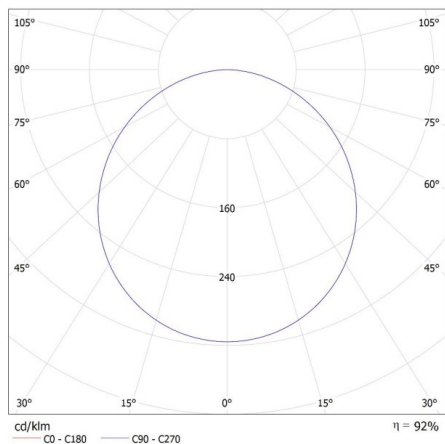

LED панел за скрит монтаж

KANLUX S.A. (kat 33183) BLINGO T 38W 6060 NW / LDC (Polar)

АКСЕСОРИ

28515

BLINGO DALI SET 38W

Set containing accessories and a power supply unit enabling communication in line with DALI protocol (28515)