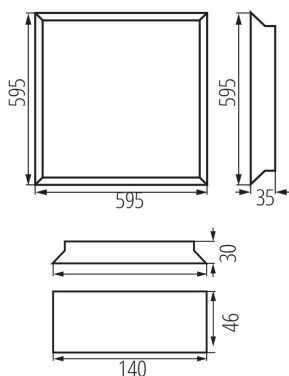

33183 BLINGO T 38W 6060 NW

LED панел за скрит монтаж

5905339331830

В панелите Kanlux BLINGO LED модулите са разположени на задната светят надолу. Това са панели със задно осветяване, оборудвани с LED диоди, които гарантират равномерност на светлината. Елиминирането на фотопроводимата плоча свежда до минимум възможността за пожълтяване на осветителното тяло и позволява по-добри параметри на светлината. Kanlux ще намерите и цяла гама аксесоари за панели Kanlux BLINGO.

ОБЩИ ДАННИ:

Цвят: бял

Място на монтаж: за вграждане в таван

Място на приложение: на закрито

Минимално разстояние от осветявания обект: 0,5m

Възможност за използване с димер: не

Продуктът не е подходящ за прикриване с

термоизолационен материал: да

Захранващо устройство, включено в комплекта: да

Дължина [mm]: 595

Широчина [mm]: 595

Височина [mm]: 35

Интегриран LED източник на светлина: да

ТЕХНИЧЕСКИ ДАННИ:

Номинално напрежение [V]: 220-240 AC

Номинална честота [Hz]: 50

Фактор на мощност: 0.95

Максимална мощност [W]: 38

Категория на защита от токов удар: II

Материал на дифузера: пластмаса

Вид диод: LED SMD

Светлинен поток на осветителното тяло [lm]: 5400

Полезния светлинен поток на светлинния източник Фuse [LM]: 5900

Полезния светлинен поток на светлинния източник Фuse [LM]: в сфера

Цвят на светлината: бяла

Корелираната цветна температура [K]: 4000

Устойчивост на цвета в елипсите на Макадам: ≤ 6

Индекс на цвето предаване: 80

Експлоатационен срок на лампата [h]: 50000

Коефициент на запазване на светлинния поток на лампата след изтичане на номиналния срок на експлоатация: L70B50

Брой цикли вкл. / изкл.: ≥ 30000