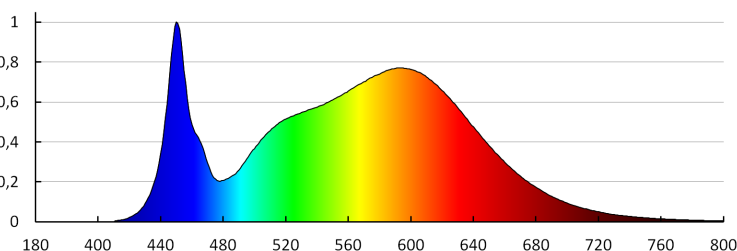

Ширина на единична опаковка [cm]: 4.5

Височина на единична опаковка [cm]: 67.5

Тегло на кашон [kg]: 11.39

Ширина на кашон [cm]: 20.5

Височина на кашон [cm]: 67.5

Дължина на кашон [cm]: 63

Вместимост на кашон [m³]: 0.087176